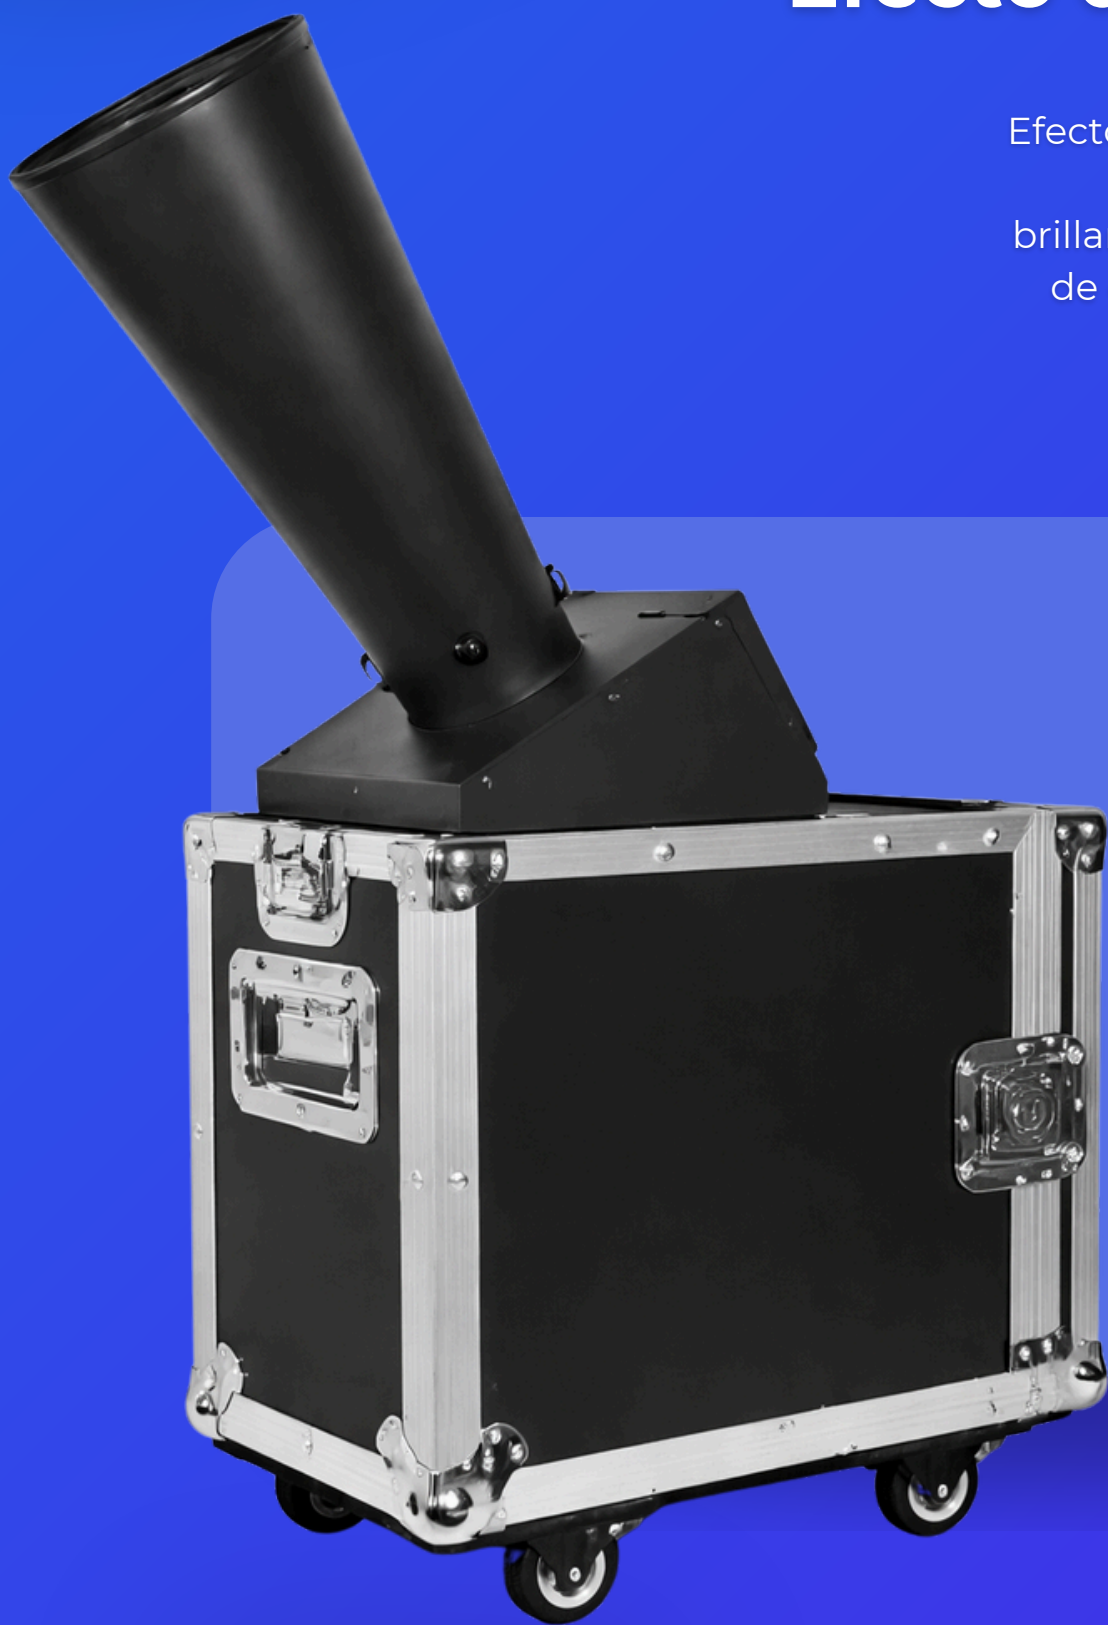

BAR

BANNER BANNER BANNER

LED

Banner LED Digital

Pantalla LED profesional ideal para eventos, publicidad o ambientación digital.

20%
OFF

Características:

- 64cm x 2m.
- Alta resolución (pitch 1.86).
- Instalación profesional.
- Compatible con video y animaciones.
- Configuraciones con múltiples banners disponibles.

Extras:

- Disparo adicional: \$500.

DESDE

~~\$3,250-MXN~~

\$ 2,600 MXN

4

LLÚVIA METÁLICA

LLÚVIA METÁLICA

METÁLICA

SFX

Efecto de Luvia Metalica

Efecto visual impactante que lanza confeti metálico al aire creando una lluvia brillante y dinámica, ideal para momentos de energía como entradas, pista o cierre de evento.